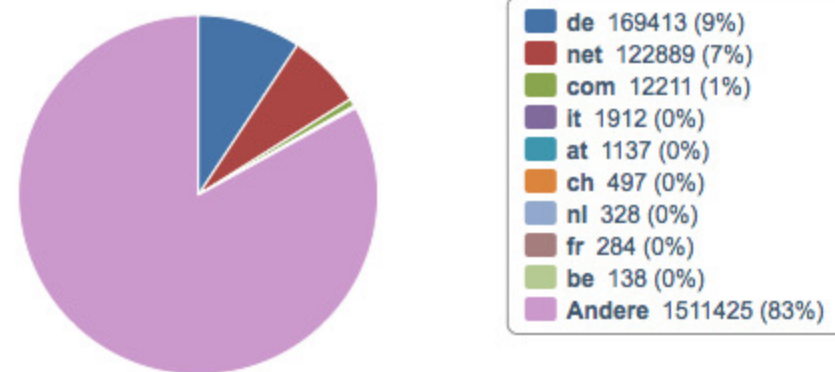

Besuche

1820234 Besuche gesamt

Relevante Werte

4434224 Seitenaufrufe

1:3 Minuten durchschnittliche Verweildauer pro Besuch

2.44 Seiten pro Besuch im Durchschnitt

Top-Level-Domains der Besucher

Internetdienstanbieter

Seitenaufrufe