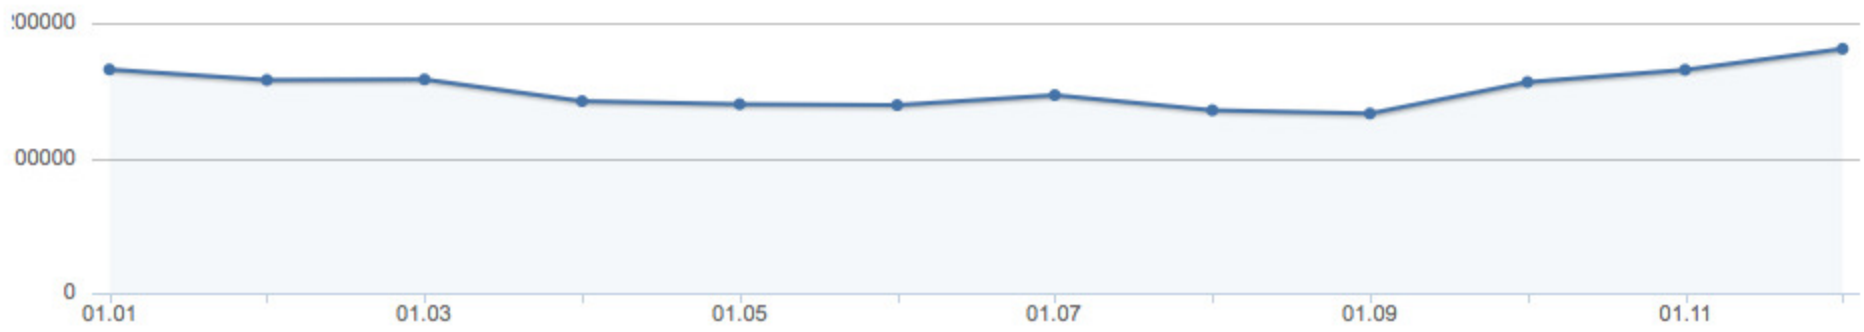

Besuche

1820234 Besuche gesamt

Relevante Werte

4434224 Seitenaufrufe

1:3 Minuten durchschnittliche Verweildauer pro Besuch

2.44 Seiten pro Besuch im Durchschnitt

Top-Level-Domains der Besucher

Internetdienstanbieter

Seitenaufrufe