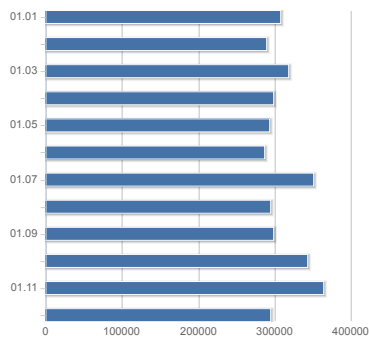

Seitenaufrufe