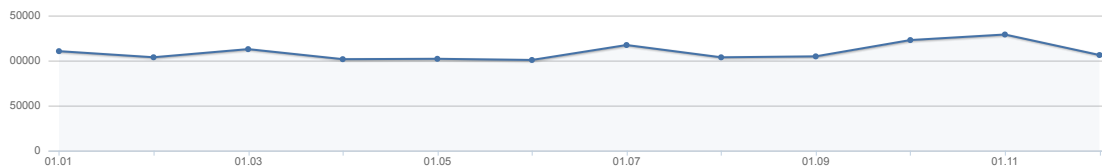

WebAnalytics Besuche Herkunft Nutzung Browser & Systeme Einstellungen

Grafikansicht: Domain: Zeitraum: -

Besuche

1314699 Besuche gesamt

Relevante Werte

3751647 Seitenaufrufe

1:17 Minuten durchschnittliche Verweildauer pro Besuch

2.85 Seiten pro Besuch im Durchschnitt

Top-Level-Domains der Besucher

Internetdienstanbieter

Domainname	Anzahl	%
t-ipconnect.de	93.202	7,33%
t-dialin.net	68.343	5,38%
arcor-ip.net	24.489	1,93%
versanet.de	11.907	0,94%
einsundeins.de	8.011	0,63%
alicedsl.de	6.775	0,53%
pro-gmbh.de	6.564	0,52%
qsc.de	6.012	0,47%
netcologne.de	5.141	0,40%
barak-online.net	4.529	0,36%

Seitenaufrufe

Traffic-Auswertung für HTTP, FTP/SFTP, E-Mail und WebDAV

Die untenstehende Auswertung zeigt Ihnen den Datentransfer für die einzelnen Monate des laufenden Jahres an. Aufgeschlüsselt sind HTTP, FTP, E-Mail und WebDAV. Die Summe der jeweiligen Einzelwerte ist in den ersten beiden Spalten angegeben. Die Zugriffs-Zahl gibt an, wie viele ausgehende HTTP-Antworten bzw. FTP-Datei-Up- und -Downloads von Ihrem Paket (inkl. aller Domains) angefordert worden sind.