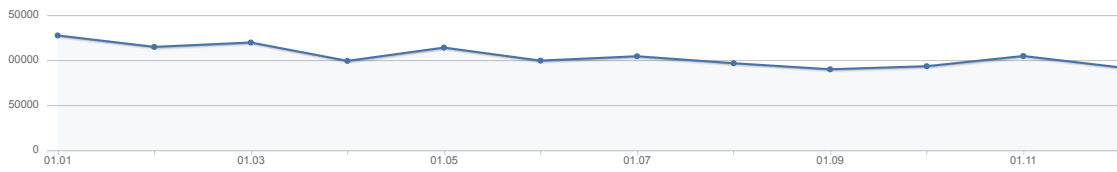

Besuche Herkunft Nutzung Browser & Systeme Einstellungen

Grafikansicht: **Monate** Domain: **Alle Domains und Subdomains** Zeitraum: **01.01.2011** - **31.12.2011**

**Besuche**

**1254813 Besuche gesamt**

**Relevante Werte**

**3683942 Seitenaufrufe**

**1:21 Minuten durchschnittliche Verweildauer pro Besuch**

**2.92 Seiten pro Besuch im Durchschnitt**

**Top-Level-Domains der Besucher**

**Internetdiensteanbieter**