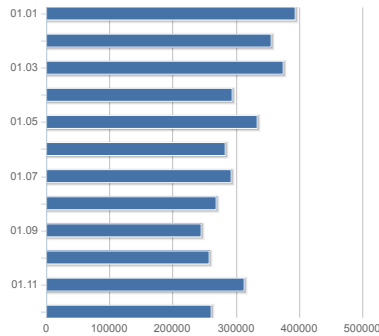

Besuche Herkunft Nutzung Browser & Systeme Einstellungen

Grafikansicht: **Monate** Domain: **Alle Domains und Subdomains** Zeitraum: **01.01.2011** - **31.12.2011**

**Besuche**

**1254813 Besuche gesamt**

**Relevante Werte**

**3683942 Seitenaufrufe**

**1:21 Minuten durchschnittliche Verweildauer pro Besuch**

**2.92 Seiten pro Besuch im Durchschnitt**

**Top-Level-Domains der Besucher**

**Internetdiensteanbieter**

**Suchmaschinen-Robots**

Suchmaschinen-Robot	Besuche	%
Yahoo Robot	45.726	50,90%
Google Robot	41.962	46,71%
MSN Robot	1.144	1,27%
Alexa Robot	1.003	1,12%
Ask Jeeves Robot	1	0,00%

**Seitenaufrufe**